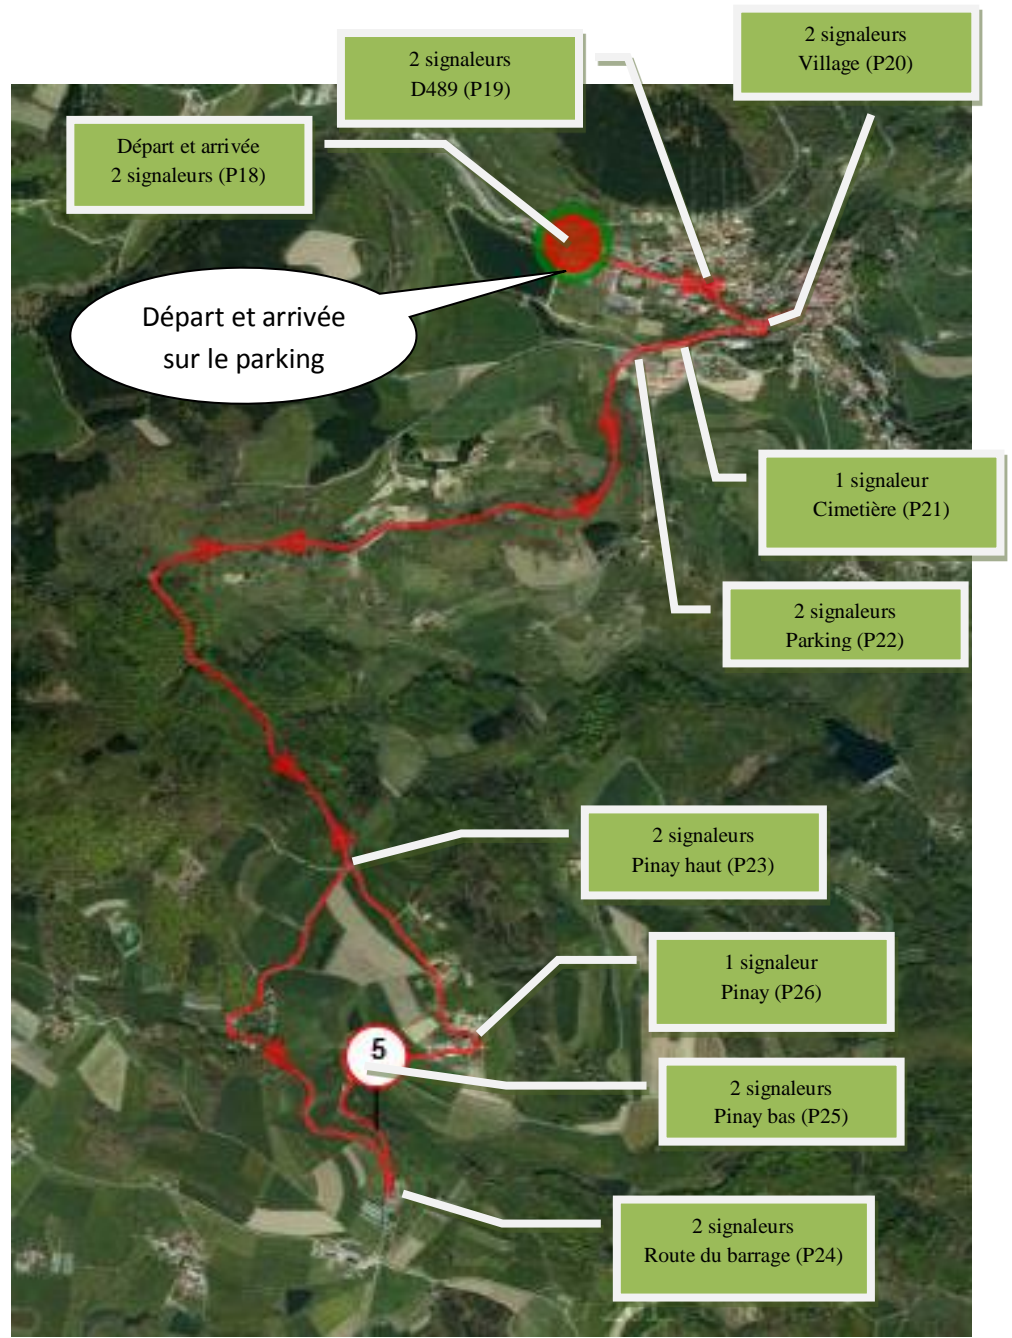

TRIATHLON : Distance XS

Natation distance XS

400 m

Briefing à : 09h30

Départ à : 9h45

Vélo
10 Kms

Position du curseur Altitude: 715m D+: 0m D-: 0m Distance depuis le départ: 0.000km
Longitude: 4.58287° Latitude: 45.70915°

Course à pied

2.5 Kms