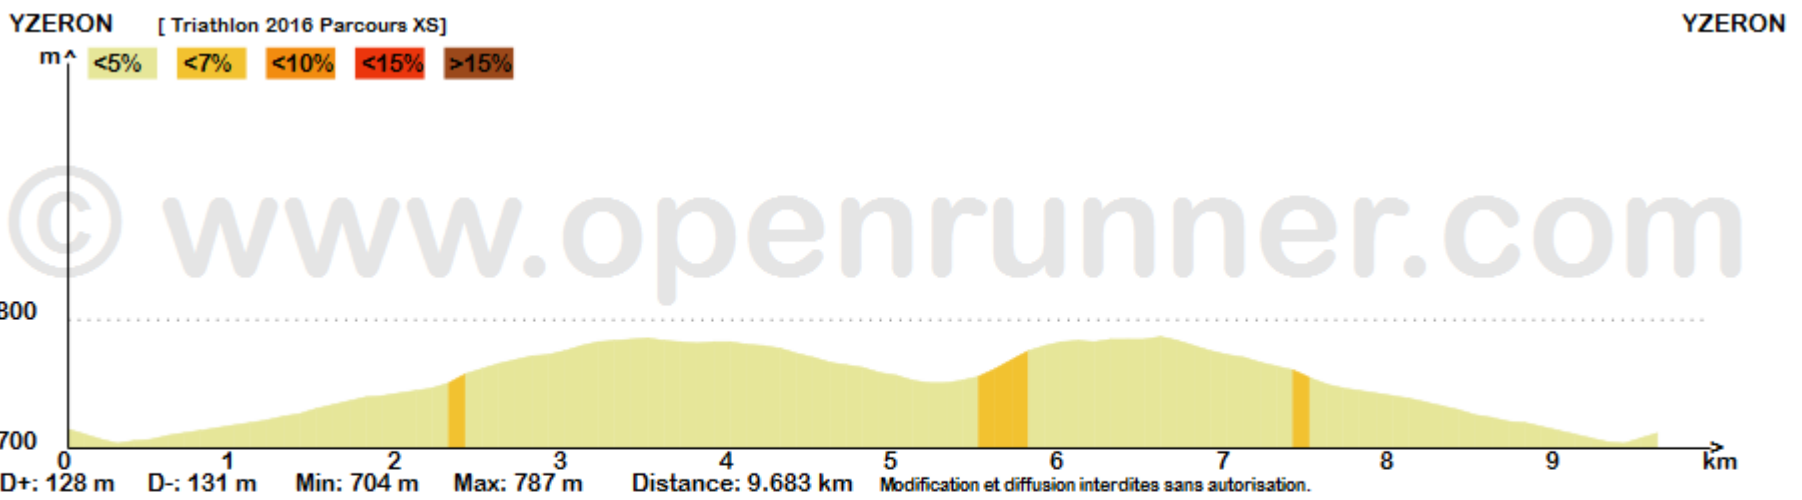

TRIATHLON : Distance XS

Natation distance XS

400 m

Briefing à : 09h30

Départ à : 9h45

Vélo
10 Kms

Position du curseur Altitude: 715m D+: 0m D-: 0m Distance depuis le départ: 0.000km
Longitude: 4.58287° Latitude: 45.70915°

Course à pied

2.5 Kms