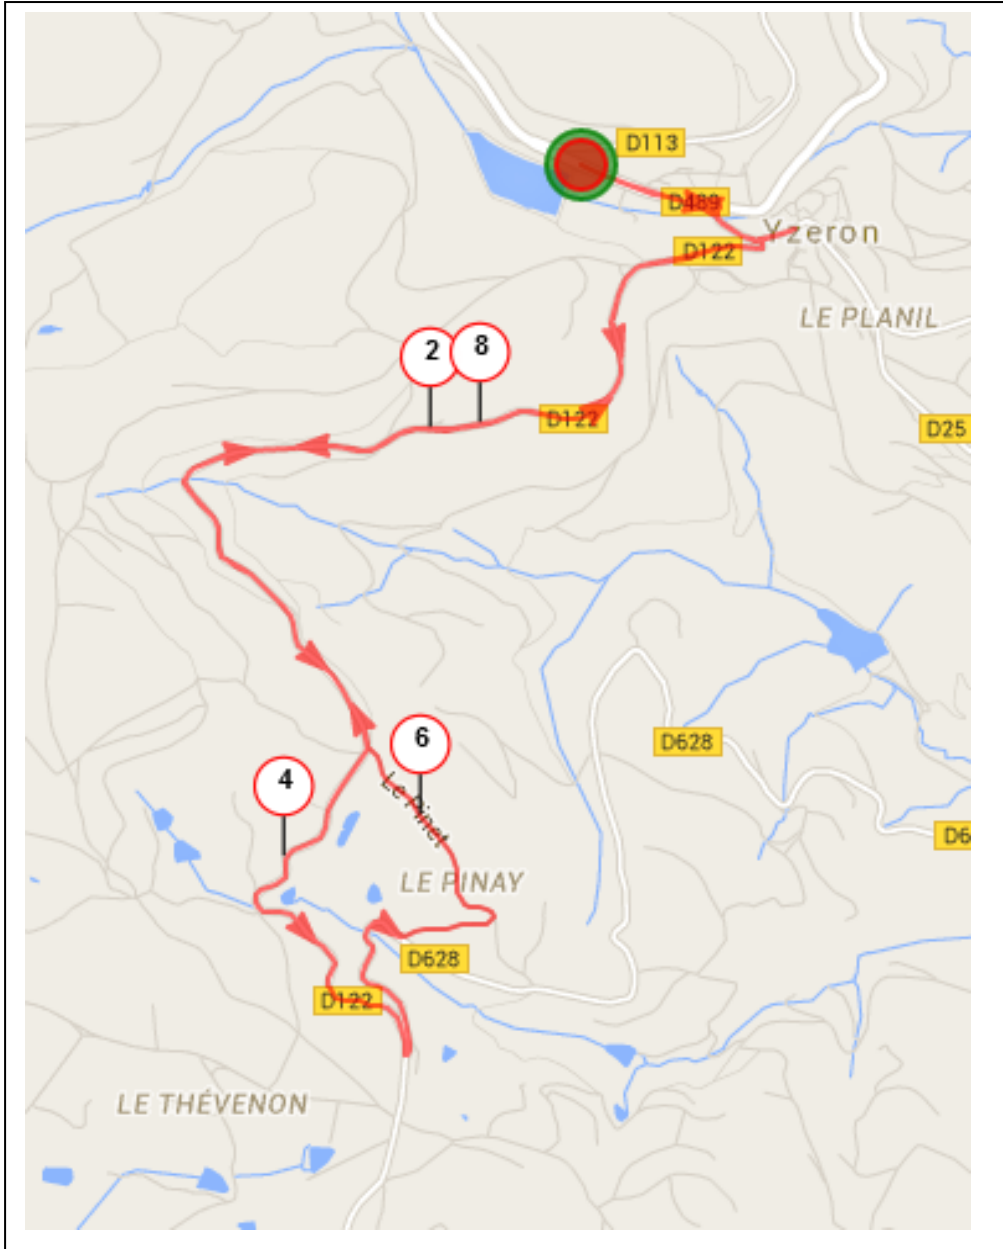

TRIATHLON : Distance XS

Natation distance XS

400 m

Briefing à : 09h30

Départ à : 9h45

Vélo
10 Kms

Position du curseur Altitude: 715m D+: 0m D-: 0m Distance depuis le départ: 0.000km
Longitude: 4.58287° Latitude: 45.70915°

Course à pied

2.5 Kms