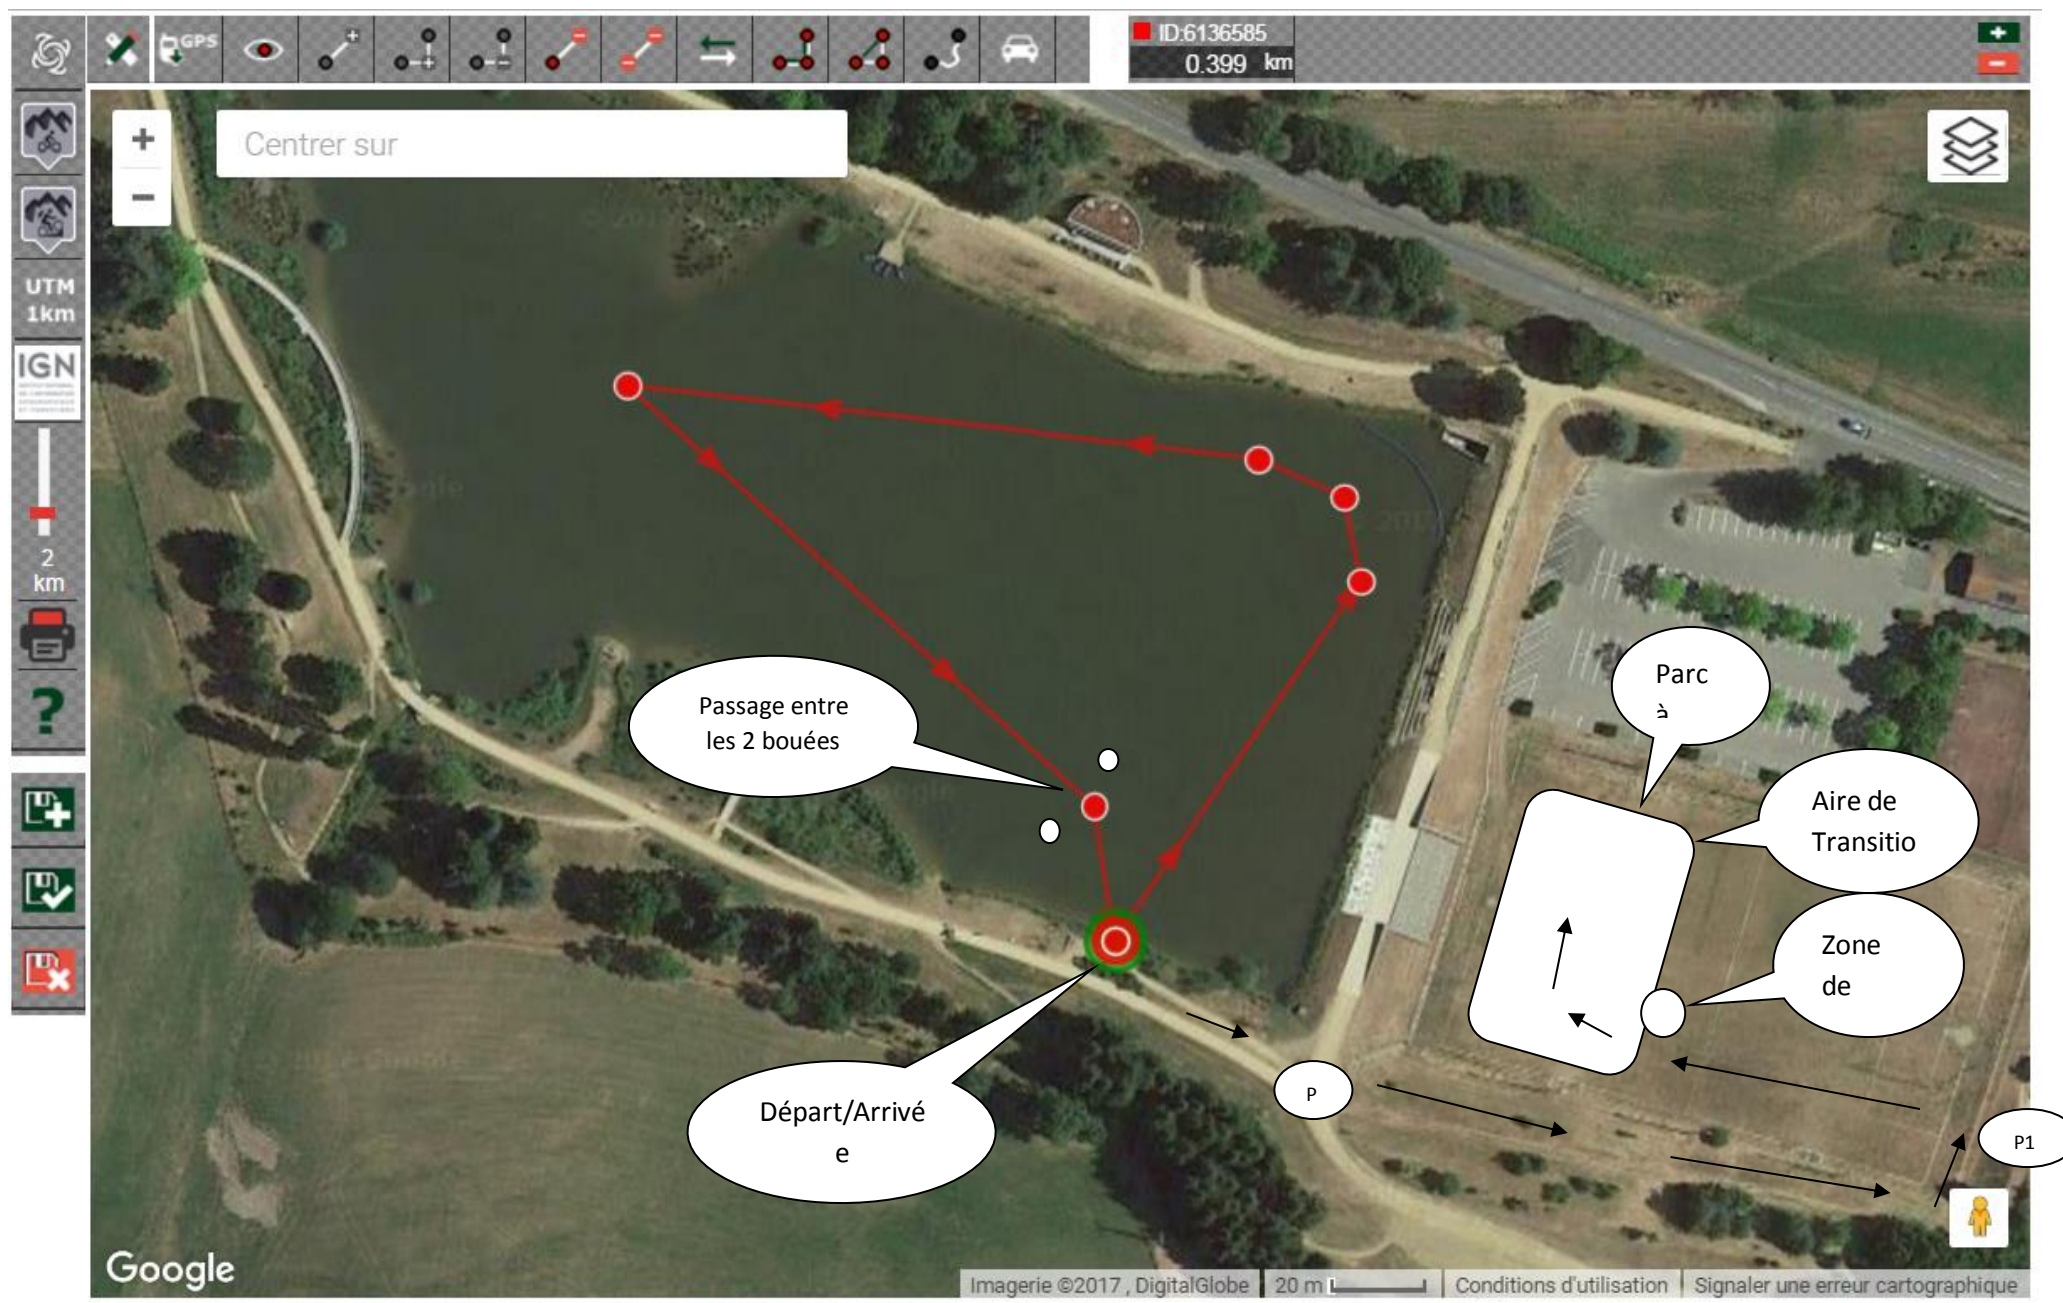

TRIATHLON : Distance XS

Natation distance XS

400 m

Briefing à : 09h30

Départ à : 9h45

Vélo
10 Kms

Position du curseur Altitude: 715m D+: 0m D-: 0m Distance depuis le départ: 0.000km
Longitude: 4.58287° Latitude: 45.70915°

Course à pied

2.5 Kms