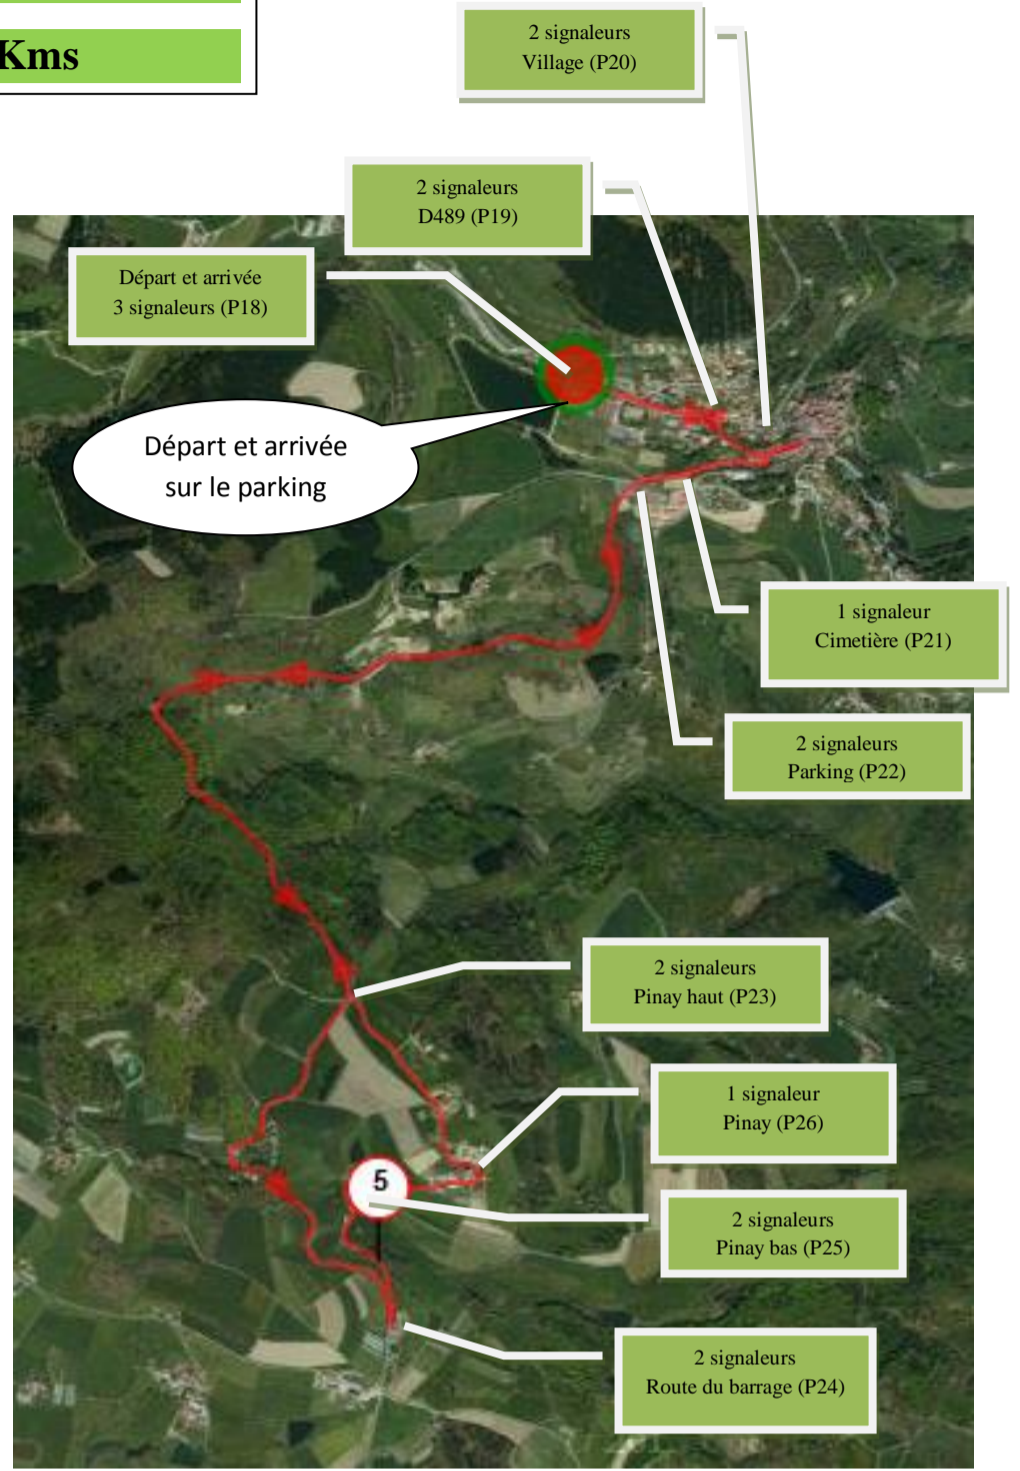

TRIATHLON : Distance XS

Natation distance XS : 400 m

Briefing à : 09h30

Départ à : 09h45

Course à pied

2.5 Kms

TRIATHLON : Distance XS

Vélo
10 Kms

YZERON [Triathlon 2016 Parcours XS]

YZERON

Position du curseur

Altitude: 715m D+: 0m D-: 0m Distance depuis le départ: 0.000km
Longitude: 4.58287° Latitude: 45.70915°