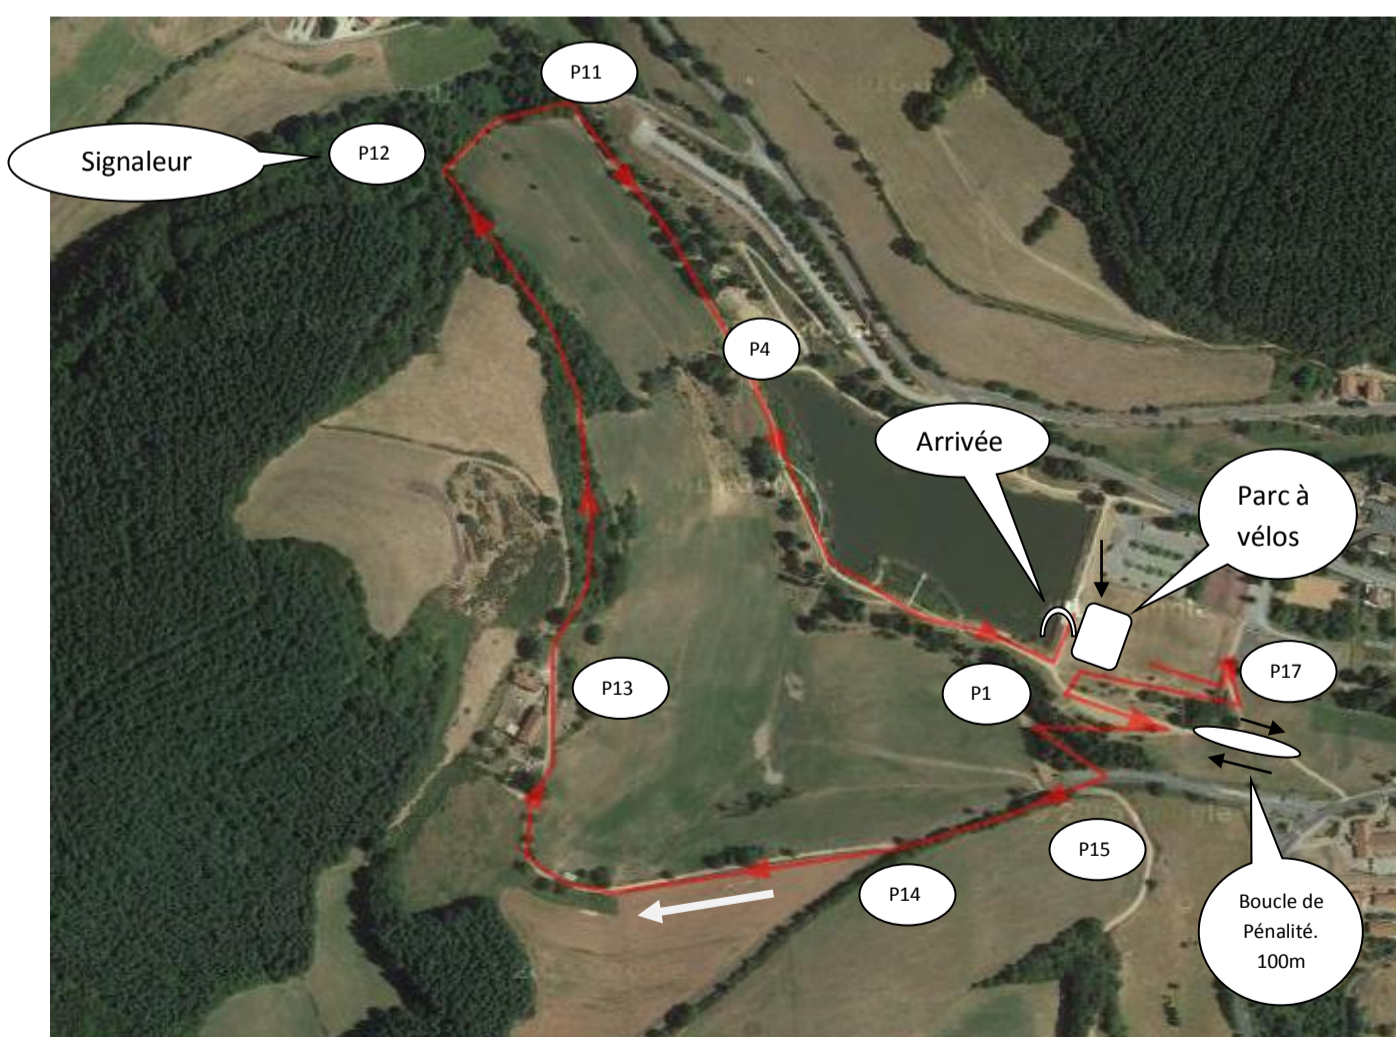

TRIATHLON : Distance XS

Natation distance XS : 400 m

Briefing à : 09h30

Départ à : 09h45

Course à pied

2.5 Kms

TRIATHLON : Distance XS

Vélo
10 Kms

YZERON [Triathlon 2016 Parcours XS]

YZERON

Position du curseur

Altitude: 715m D+: 0m D-: 0m Distance depuis le départ: 0.000km
Longitude: 4.58287° Latitude: 45.70915°