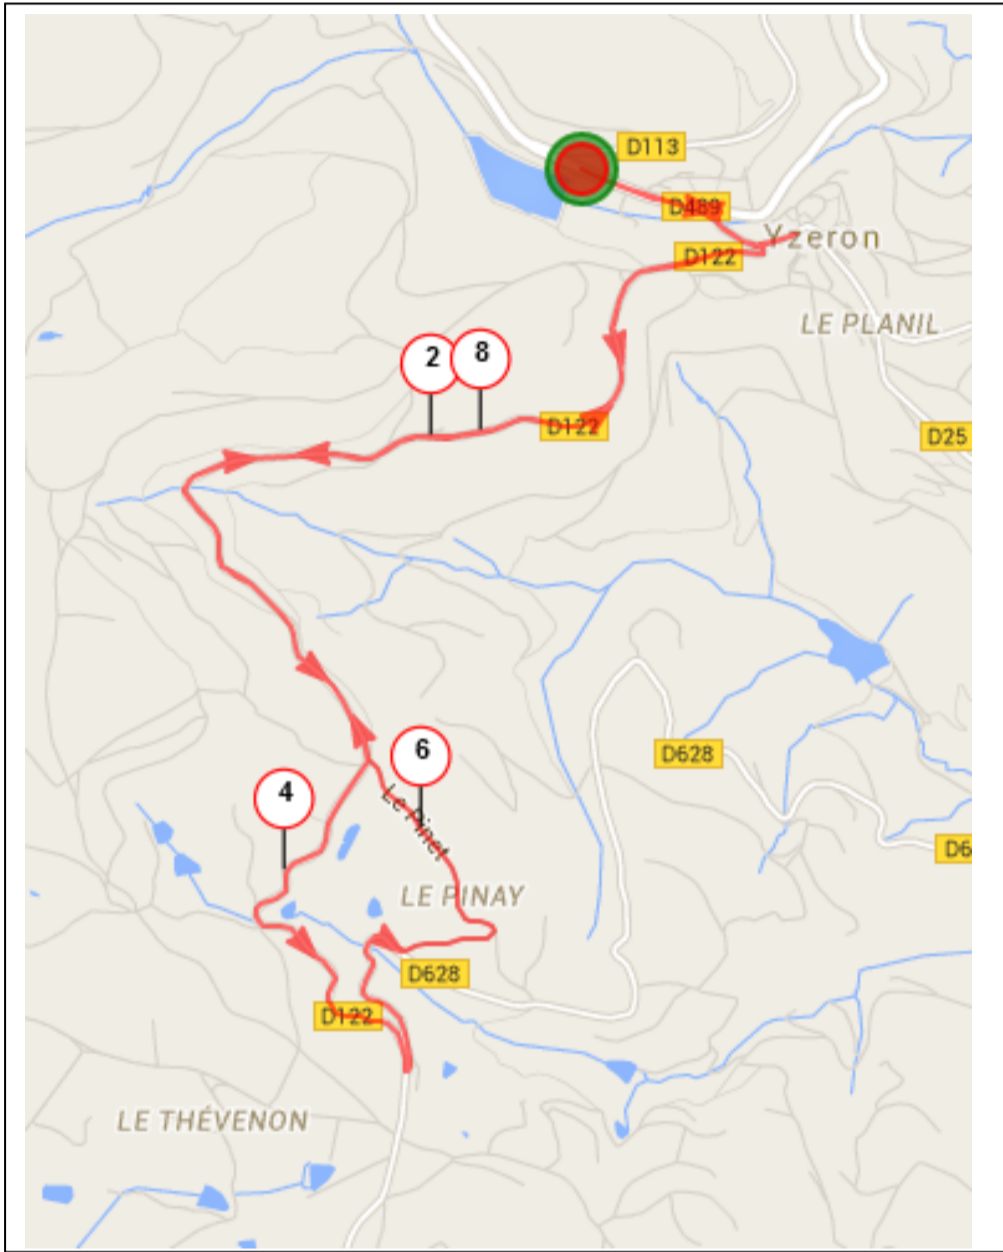

TRIATHLON : Distance XS

Natation distance XS : 400 m

Briefing à : 09h30

Départ à : 09h45

Course à pied

2.5 Kms

TRIATHLON : Distance XS

Vélo
10 Kms

YZERON [Triathlon 2016 Parcours XS]

YZERON

Position du curseur

Altitude: 715m D+: 0m D-: 0m Distance depuis le départ: 0.000km
Longitude: 4.58287° Latitude: 45.70915°