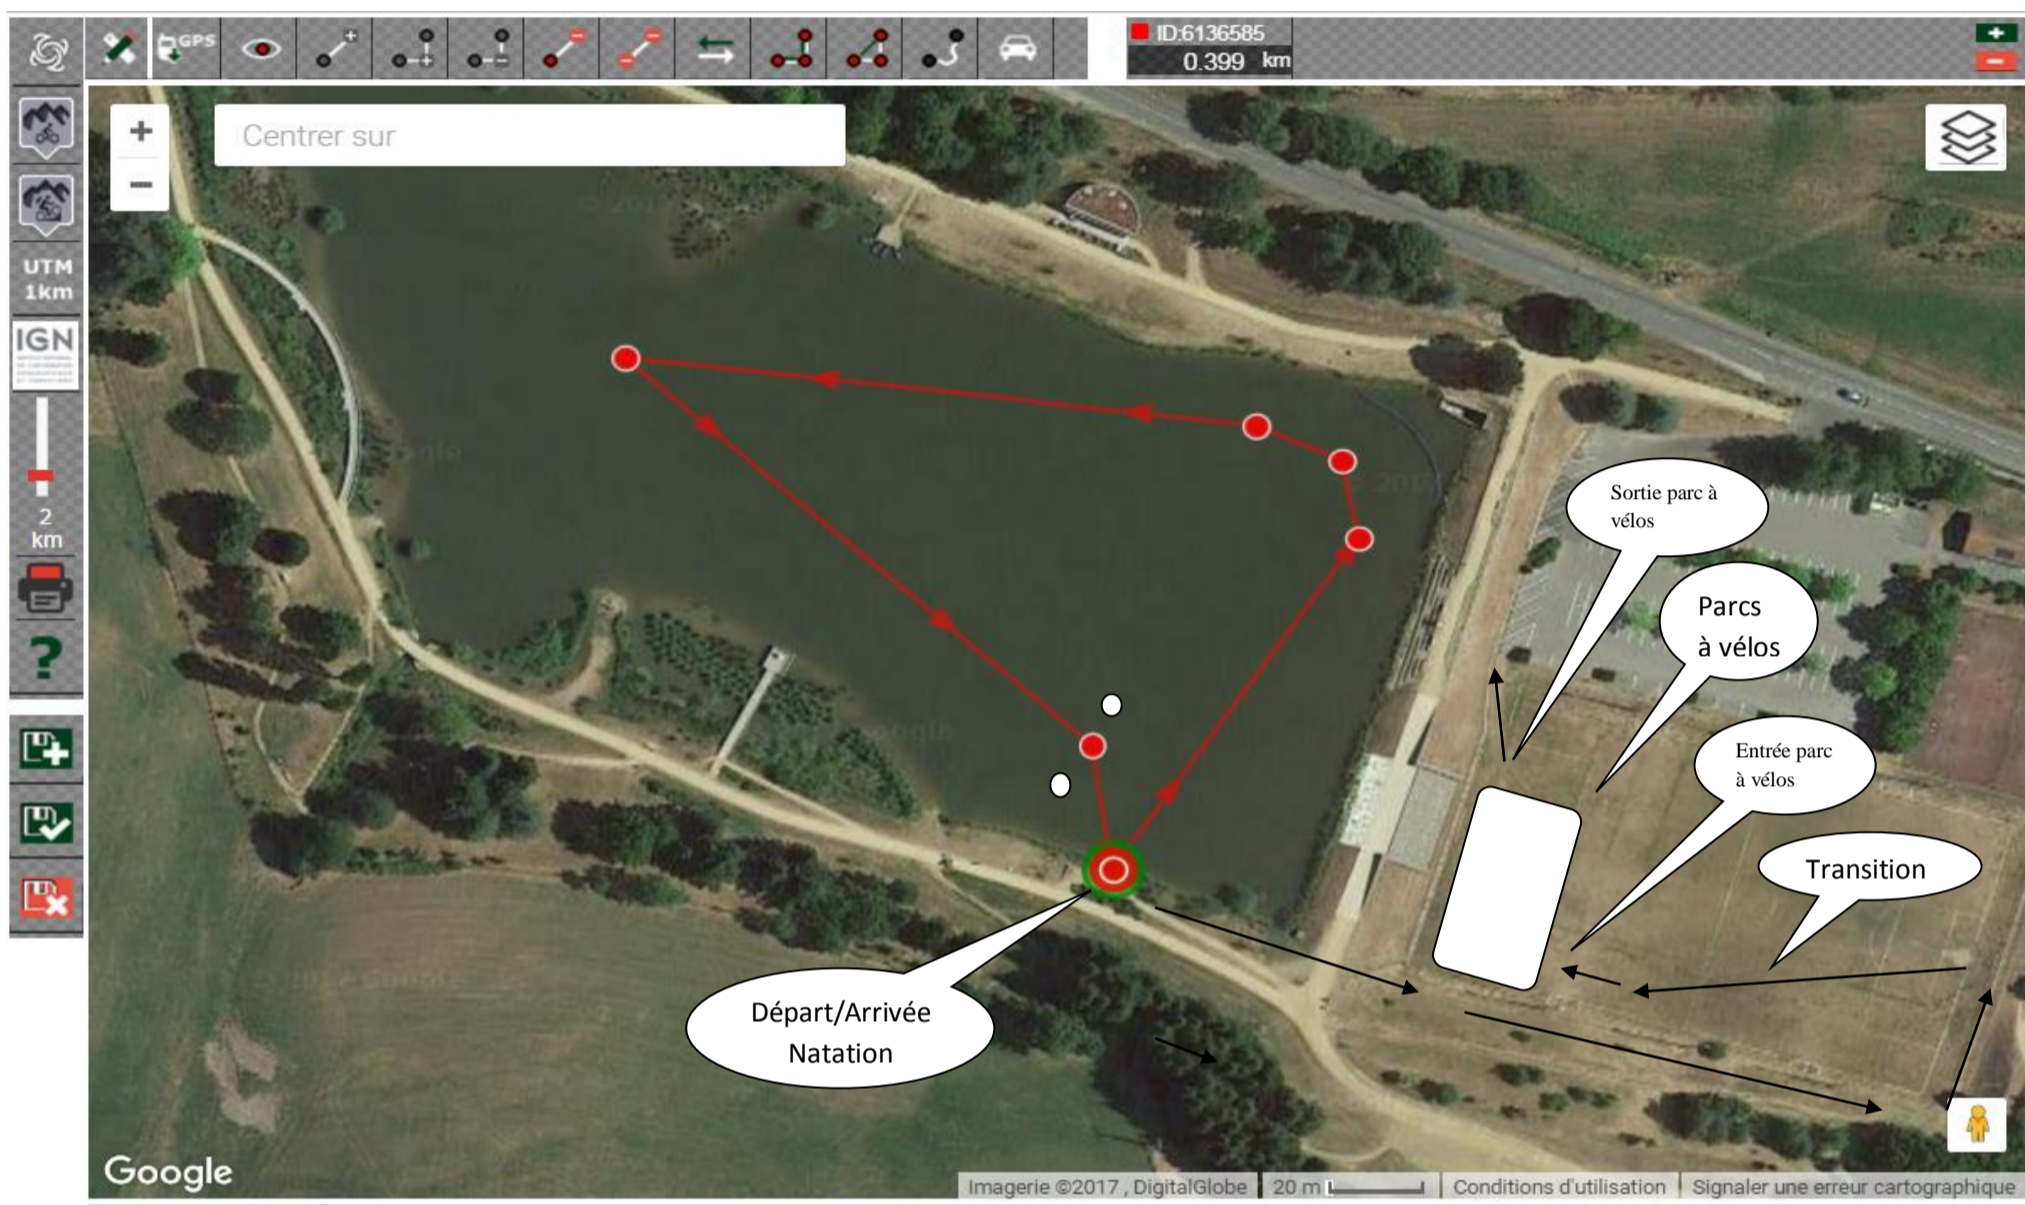

TRIATHLON : Distance XS

Natation distance XS : 400 m

Briefing à : 09h30

Départ à : 09h45

Course à pied

2.5 Kms

TRIATHLON : Distance XS

Vélo
10 Kms

YZERON [Triathlon 2016 Parcours XS]

YZERON

Position du curseur

Altitude: 715m D+: 0m D-: 0m Distance depuis le départ: 0.000km
Longitude: 4.58287° Latitude: 45.70915°