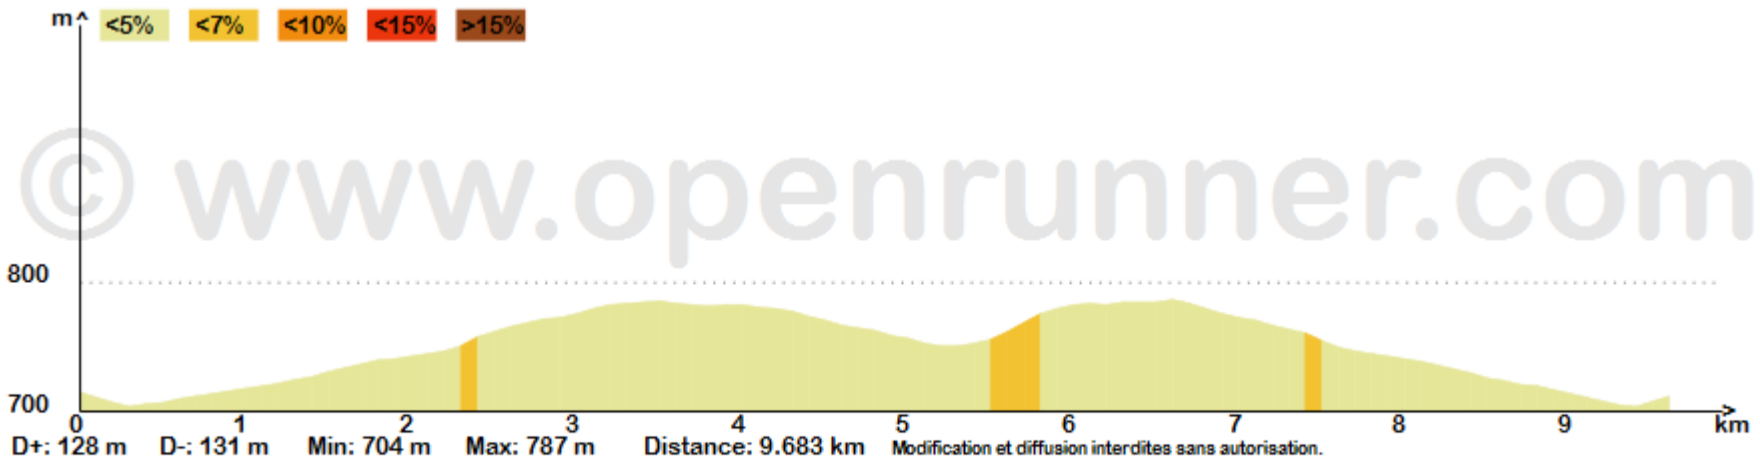

TRIATHLON : Distance XS

Natation distance XS : 400 m

Briefing à : 09h30

Départ à : 09h45

Course à pied

2.5 Kms

TRIATHLON : Distance XS

Vélo
10 Kms

YZERON [Triathlon 2016 Parcours XS]

YZERON

Position du curseur

Altitude: 715m D+: 0m D-: 0m Distance depuis le départ: 0.000km
Longitude: 4.58287° Latitude: 45.70915°